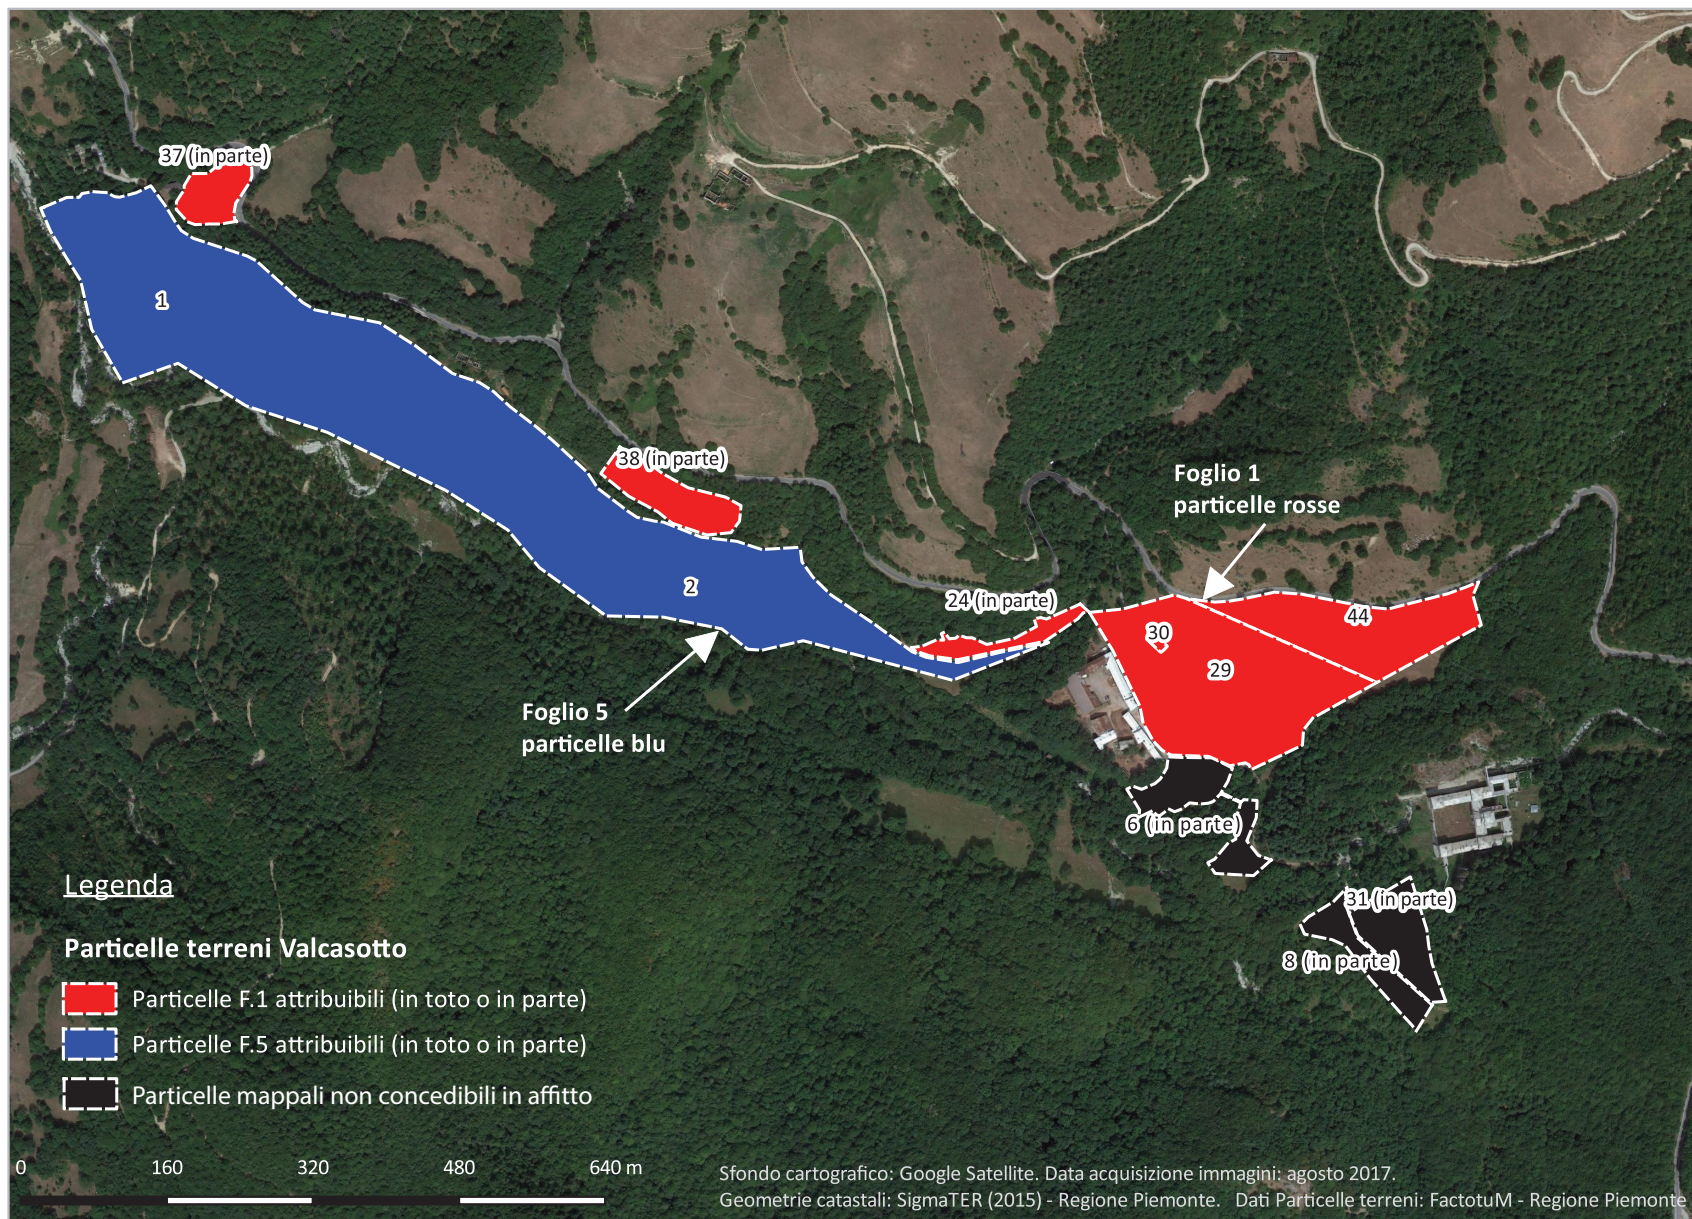

Comune di Garessio (CN)

DIMMP405 - Castello di Casotto. [Terreni]

**Quadro d'insieme di parte dei Fogli 1 e 5
con le Particelle-terreni di proprietà di Regione Piemonte attribuibili**

4-Lug-2019 15:28.19
Prot. n. T200017/2019

Scala originale: 1:4000
Dimensione cornice: 3492.000 x 2484.000 metri

Comune: GARESSIO
Foglio: 1

F=6400

N=11100

3

Comune: GARESSIO

Foglio: 5

Scala originale: 1:4000

Dimensione cornice: 3880.000 x 2760.000 metri

4-Lug-2019 15:29:55

Prot. n. 120074B/2019