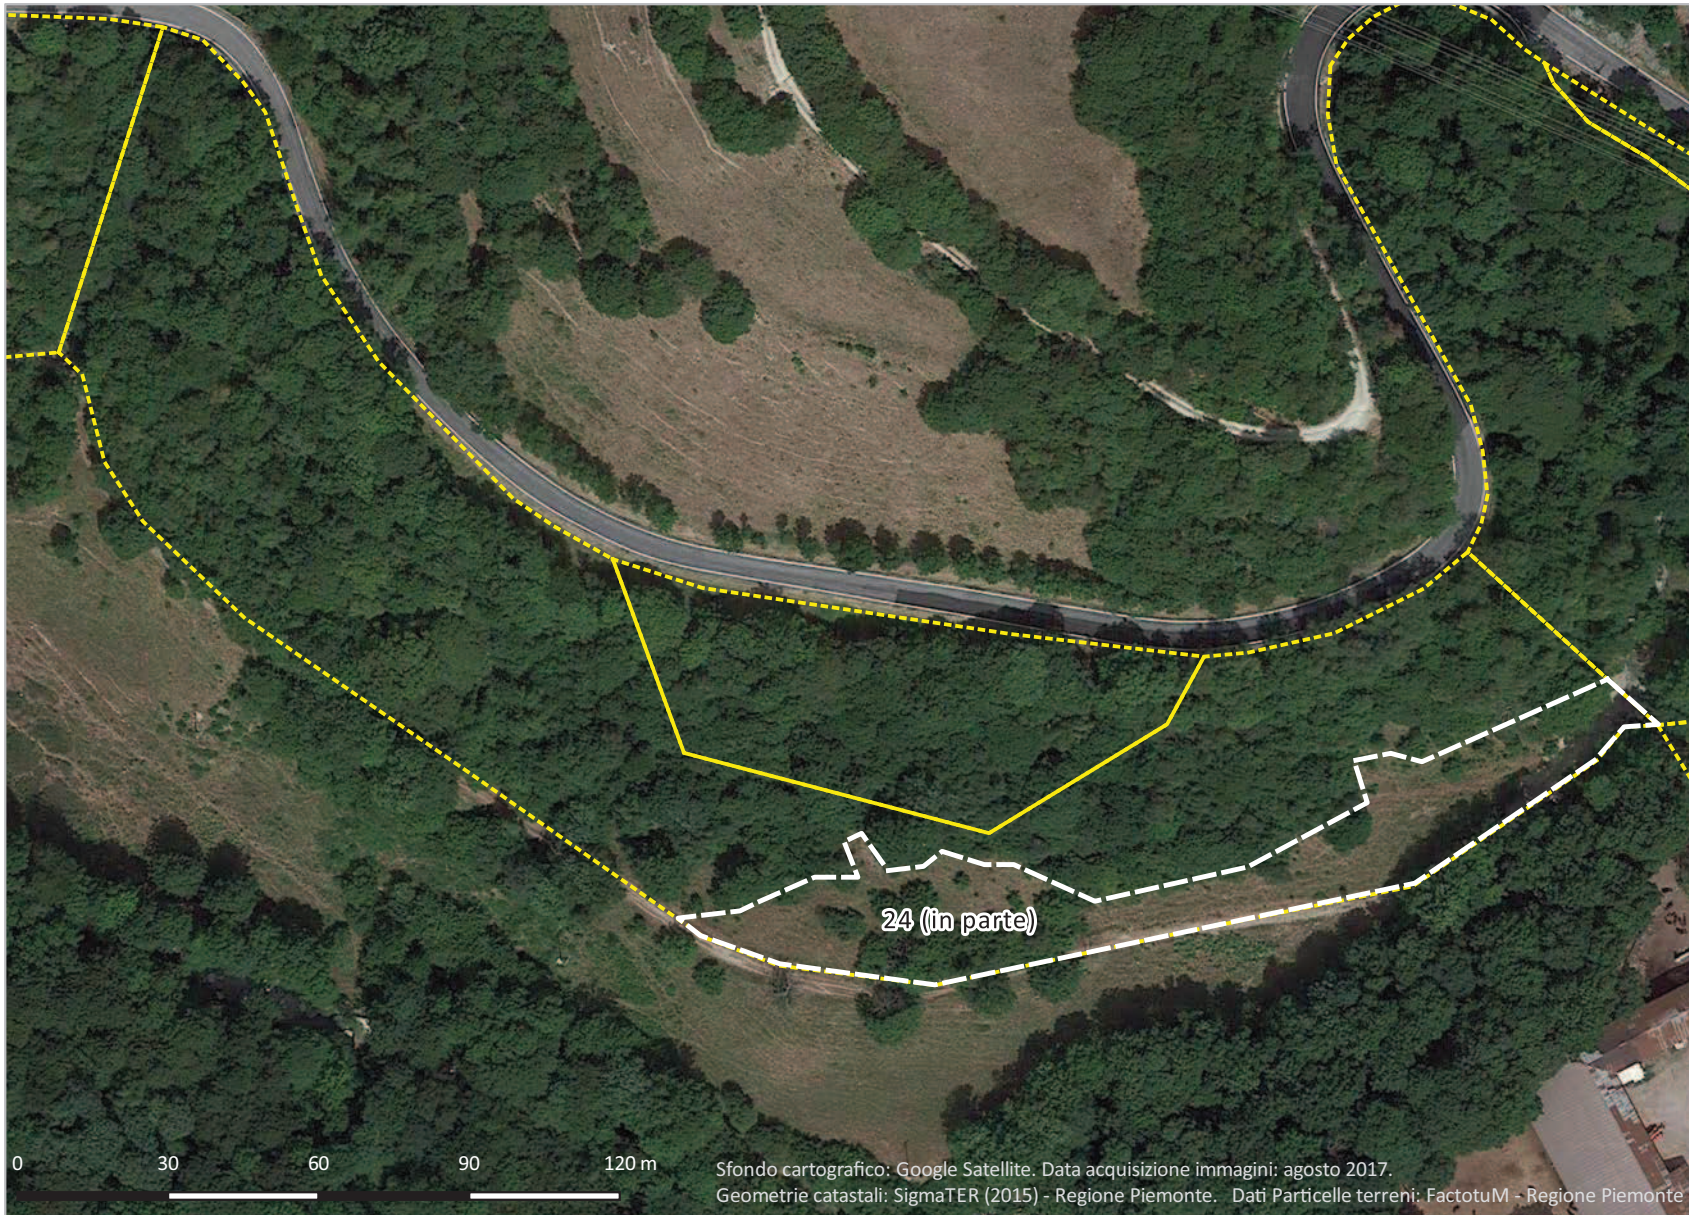

Comune di Garessio (CN)

DIMMP405 - Castello di Casotto. [Terreni]

Foglio 1

Particella 24 (in parte)

Cod. Qualità:

Pascolo e Pascolo arborato

Superficie Particella =
16291 mq

**di cui Superficie concedibile =
3082 mq**

Nota:

la scala di visualizzazione di ciascuna Particella cambia in funzione dell'estensione della stessa. Controllare sempre la Barra di scala in basso a sinistra nella mappa.

Comune di Garessio (CN)

DIMMP405 - Castello di Casotto. [Terreni]

Foglio 1

Particella 29

Cod. Qualità:

Prato irriguo e Seminato

**Superficie Particella =
32805 mq**

Nota:
la scala di visualizzazione di ciascuna
Particella cambia in funzione dell'estensione
della stessa. Controllare sempre la Barra di
scala in basso a sinistra nella mappa.

Comune di Garessio (CN)

DIMMP405 - Castello di Casotto. [Terreni]

Foglio 1

Particella 30

Cod. Qualità:

Prato irriguo

Superficie Particella =

145 mq