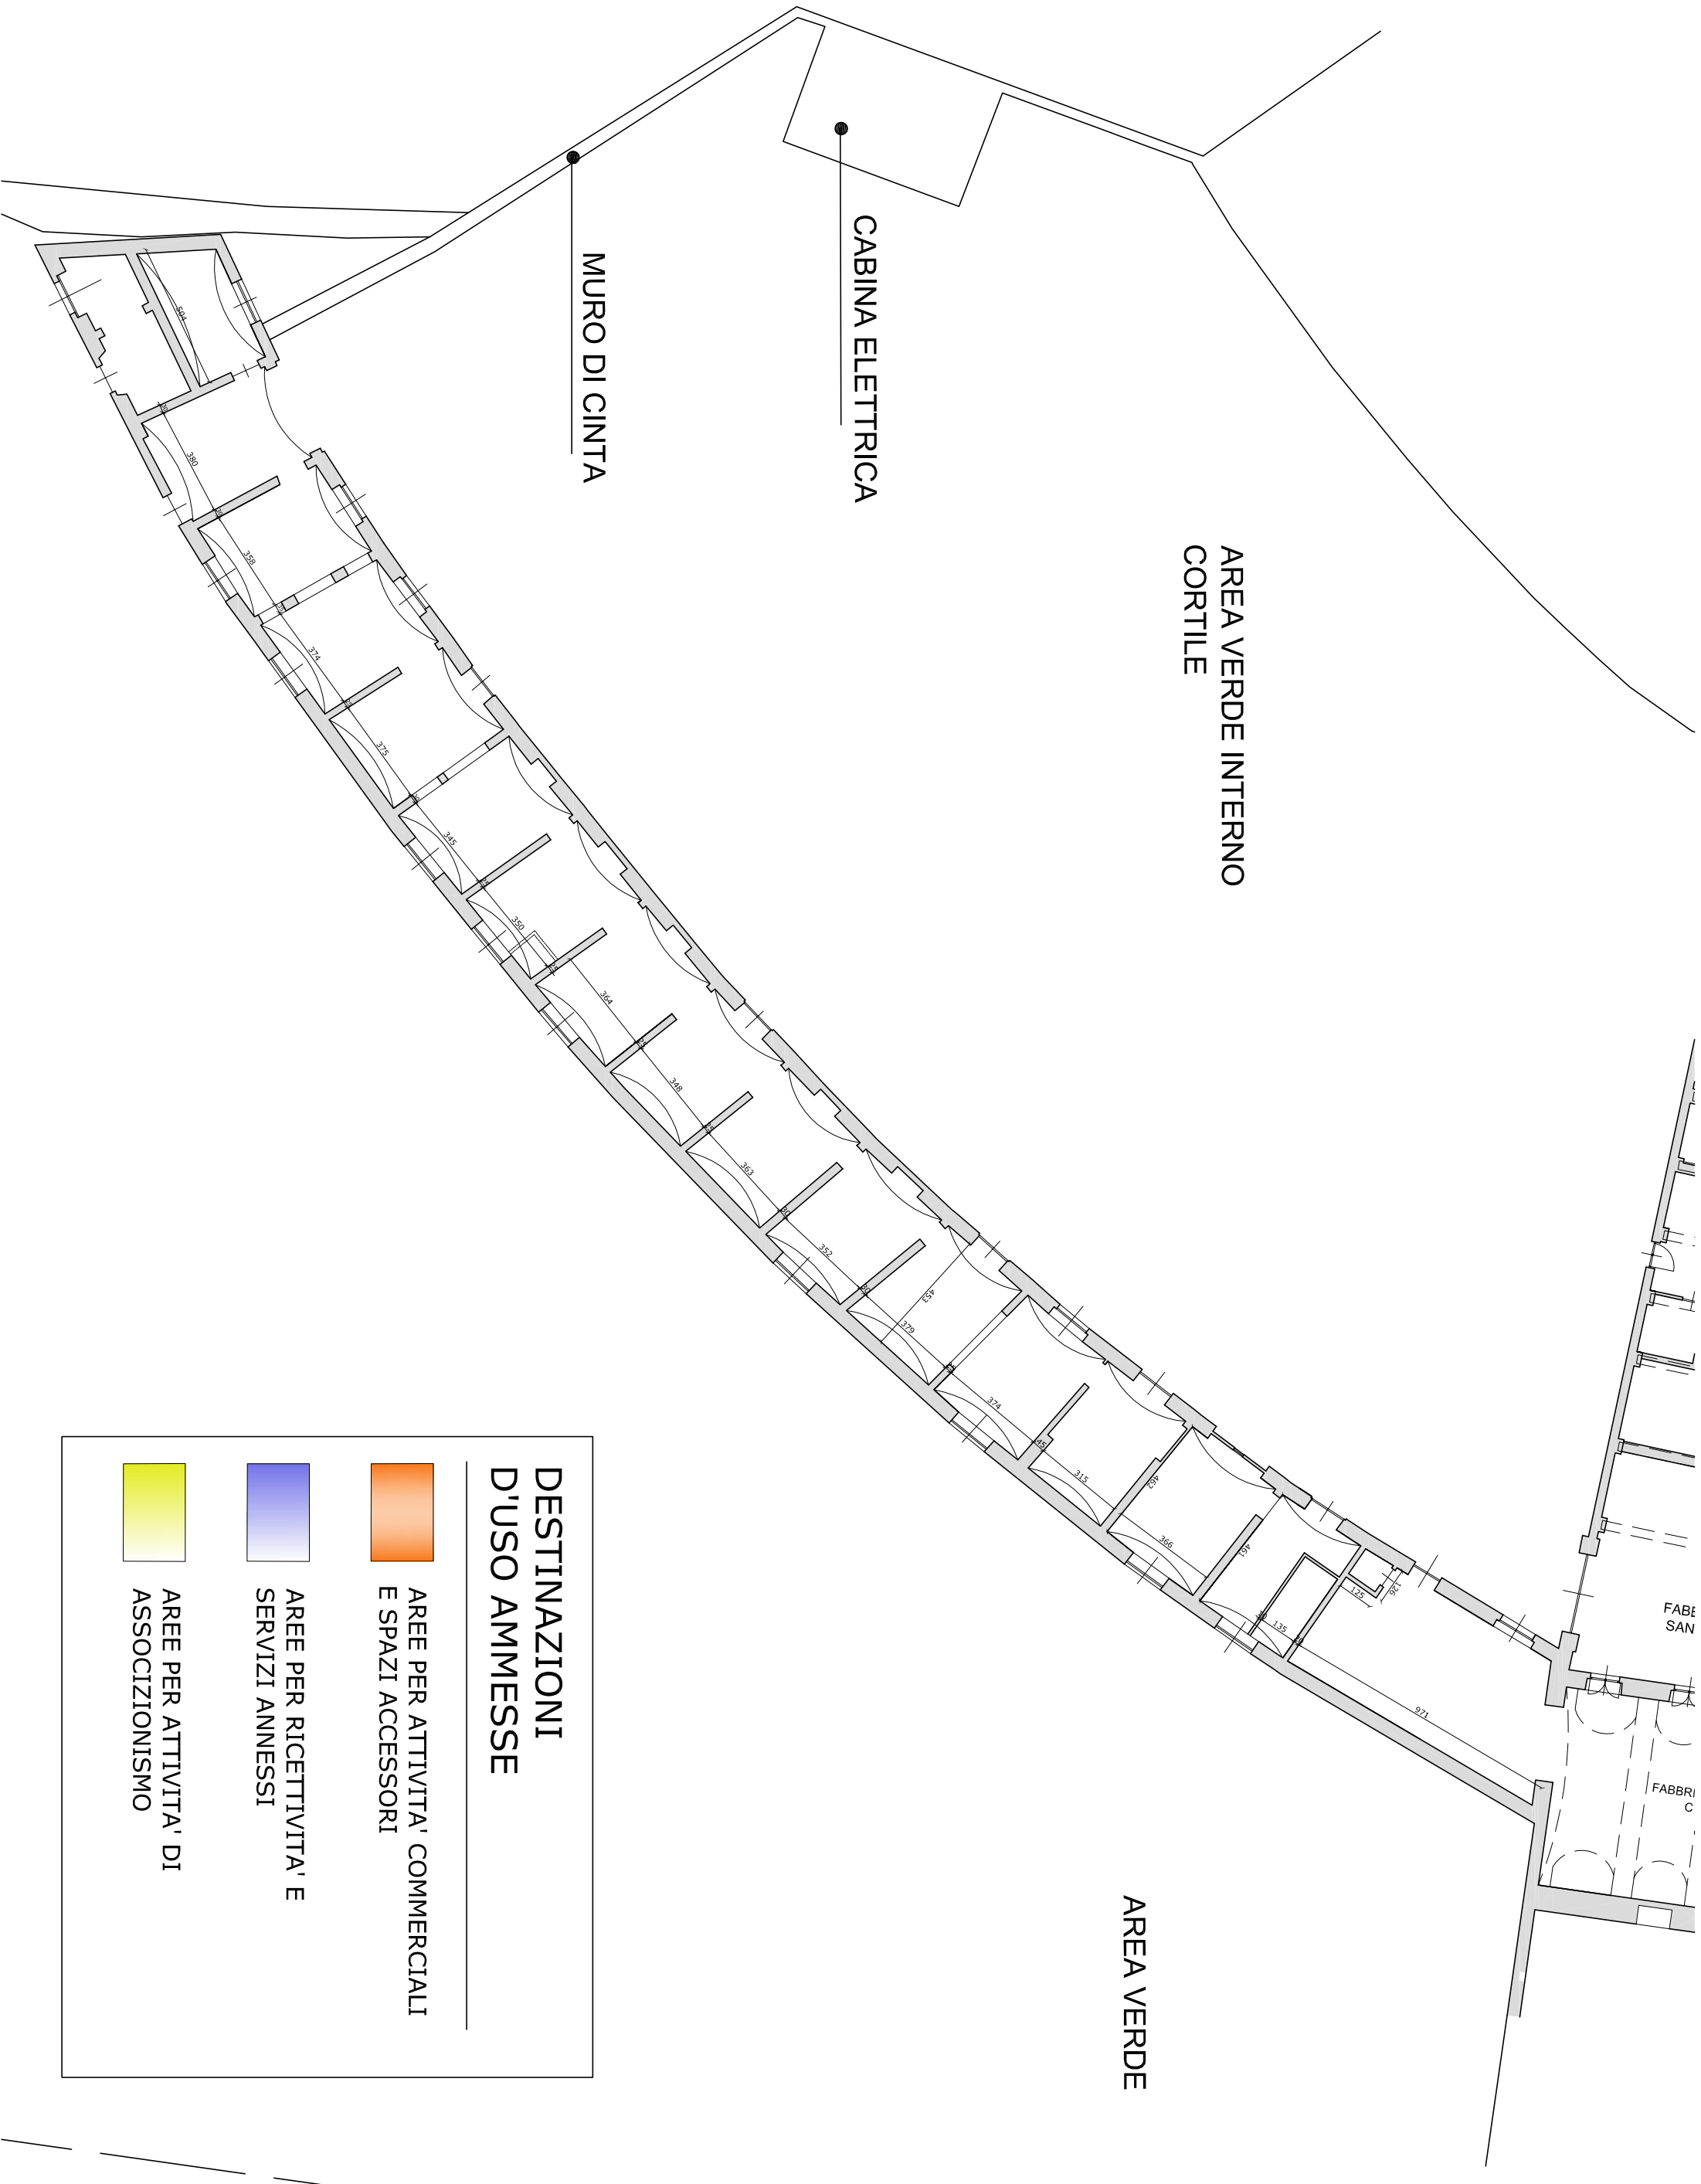

TAV 1 FABBRICATO EX LAVANDERIA PODERE SAN CARLO - STATO DI FATTO
PIANTA DELLE COPERTURE e PROSPETTI
SCALA MISTA

TAV 2 FABBRICATO EX-LAVANDERIA - PODERE SAN CARLO - STATO DI FATTO
PLANIMETRIA PIANO TERRENO
SCALA 1:200

**DESTINAZIONI
D'USO AMMESSE**

	AREE PER ATTIVITA' DI ASSOCIAZIONISMO
	AREE PER RICETTIVITA' E SERVIZI ANNESSI
	AREE PER ATTIVITA' COMMERCIALI E SPAZI ACCESSORI

FOTO ESTERNI

FOTO 1

FOTO 2

FOTO 3

FOTO 4

FOTO 5