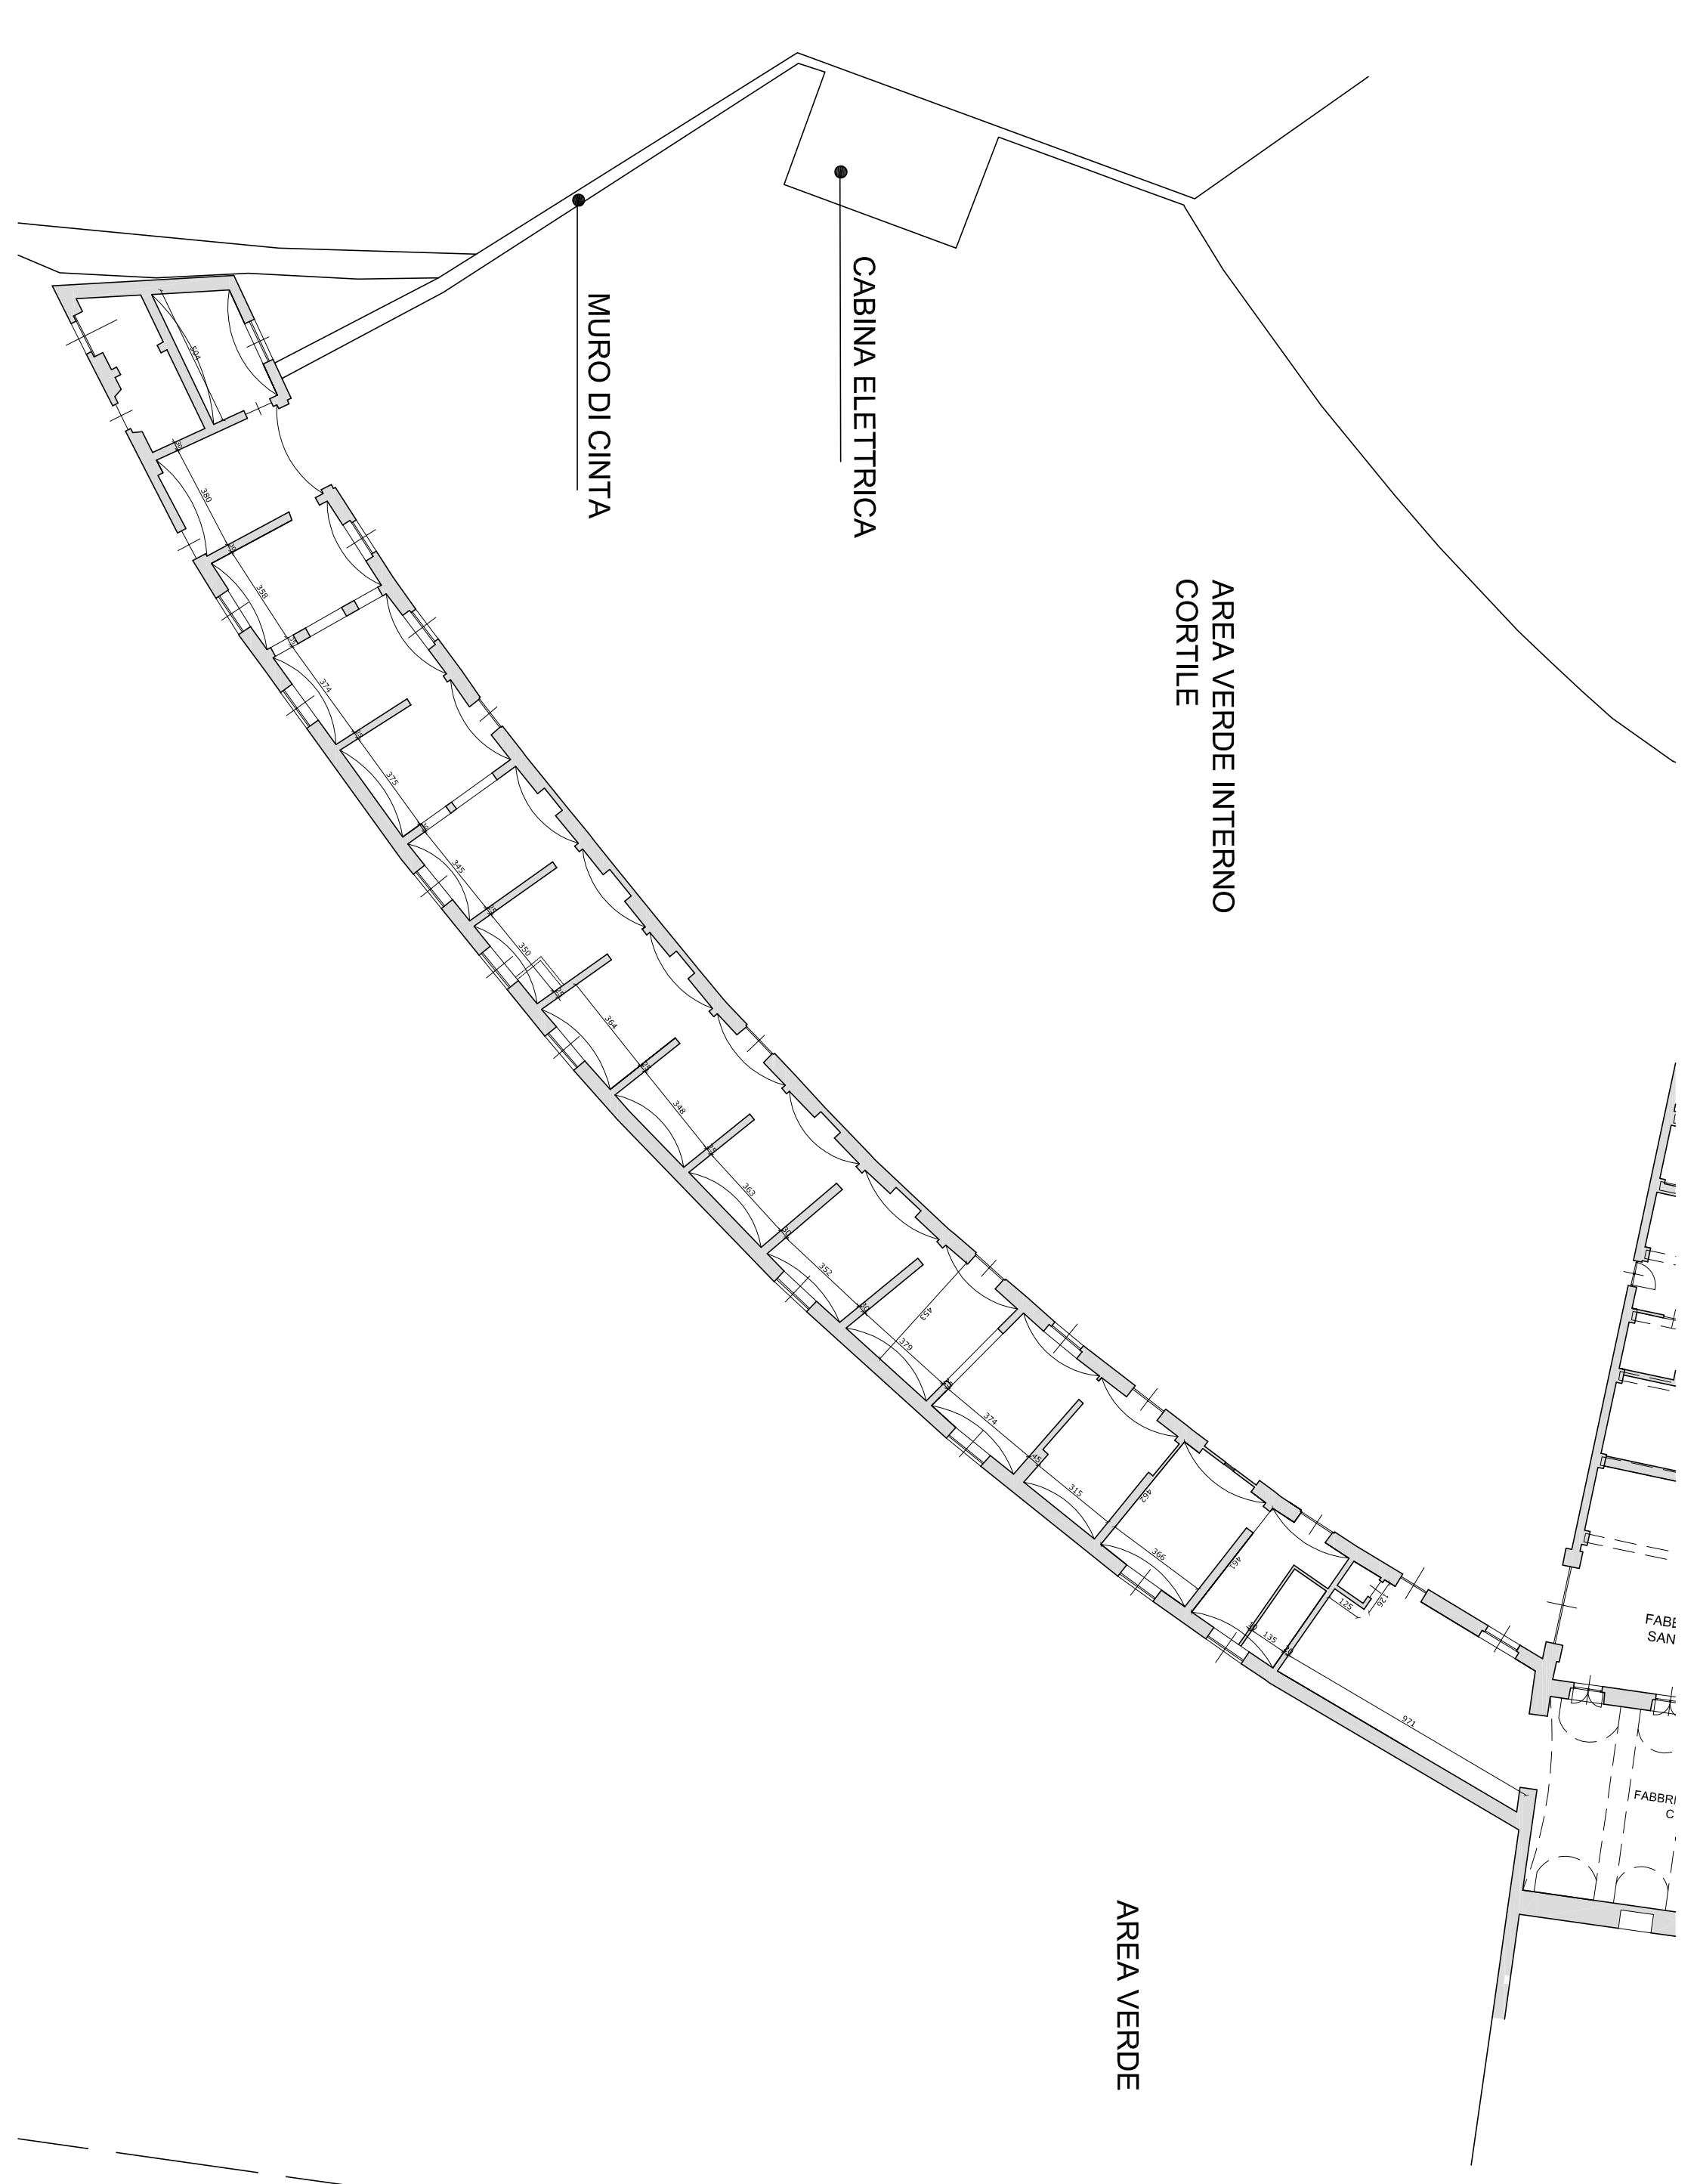

TAV 1 FABBRICATO EX LAVANDERIA PODERE SAN CARLO - STATO DI FATTO
PIANTA DELLE COPERTURE e PROSPETTI
SCALA MISTA

TAV 2 FABBRICATO EX-LAVANDERIA - PODERE SAN CARLO - STATO DI FATTO
PLANIMETRIA PIANO TERRENO
SCALA 1:200

**DESTINAZIONI
D'USO AMMESSE**

	AREE PER ATTIVITA' DI ASSOCIAZIONISMO
	AREE PER RICETTIVITA' E SERVIZI ANNESSI
	AREE PER ATTIVITA' COMMERCIALI E SPAZI ACCESSORI

FOTO ESTERNI

FOTO 1

FOTO 2

FOTO 3

FOTO 4

FOTO 5