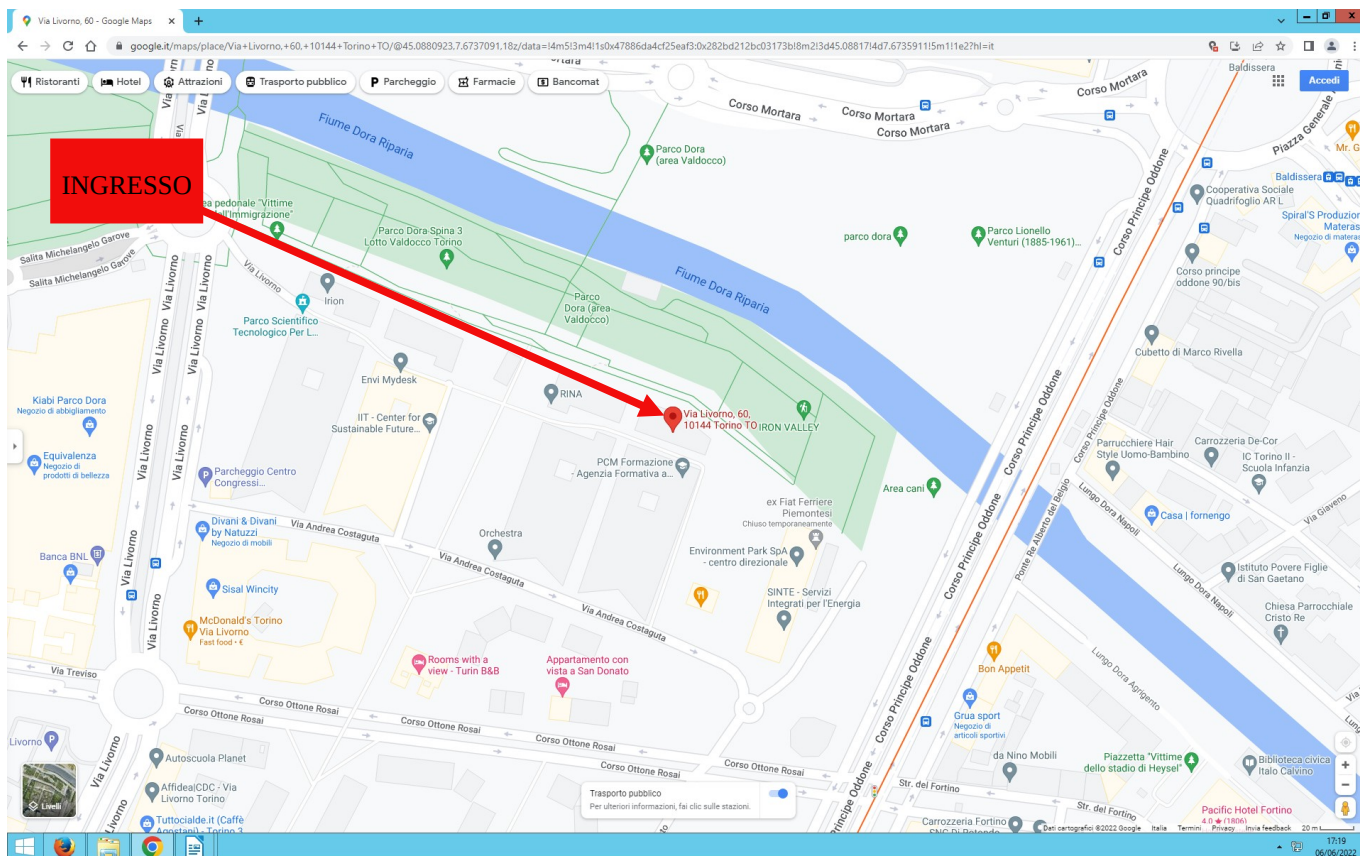

COME RAGGIUNGERE LA SEDE DELLA PROVA

<https://goo.gl/maps/bcdVTQopRr7z3rzC6>

Mezzi pubblici che arrivano nelle vicinanze:

Da Porta Susa:

- raggiungere Piazza Statuto - linea 60, direzione Paris - scendere alla fermata Treviso poi procedere lungo Via Livorno fino al civico 60, dopo l'ingresso nell'area Envypark raggiungere la Palazzina A2;
- linea 72, direzione Venaria Reale – scendere alla fermata Treviso poi procedere lungo Via Livorno fino al civico 60, dopo l'ingresso nell'area Envypark raggiungere la Palazzina A2;
- linea 72/, direzione Venaria Reale - scendere alla fermata Treviso poi procedere lungo Via Livorno fino al civico 60, dopo l'ingresso nell'area Envypark raggiungere la Palazzina A2.