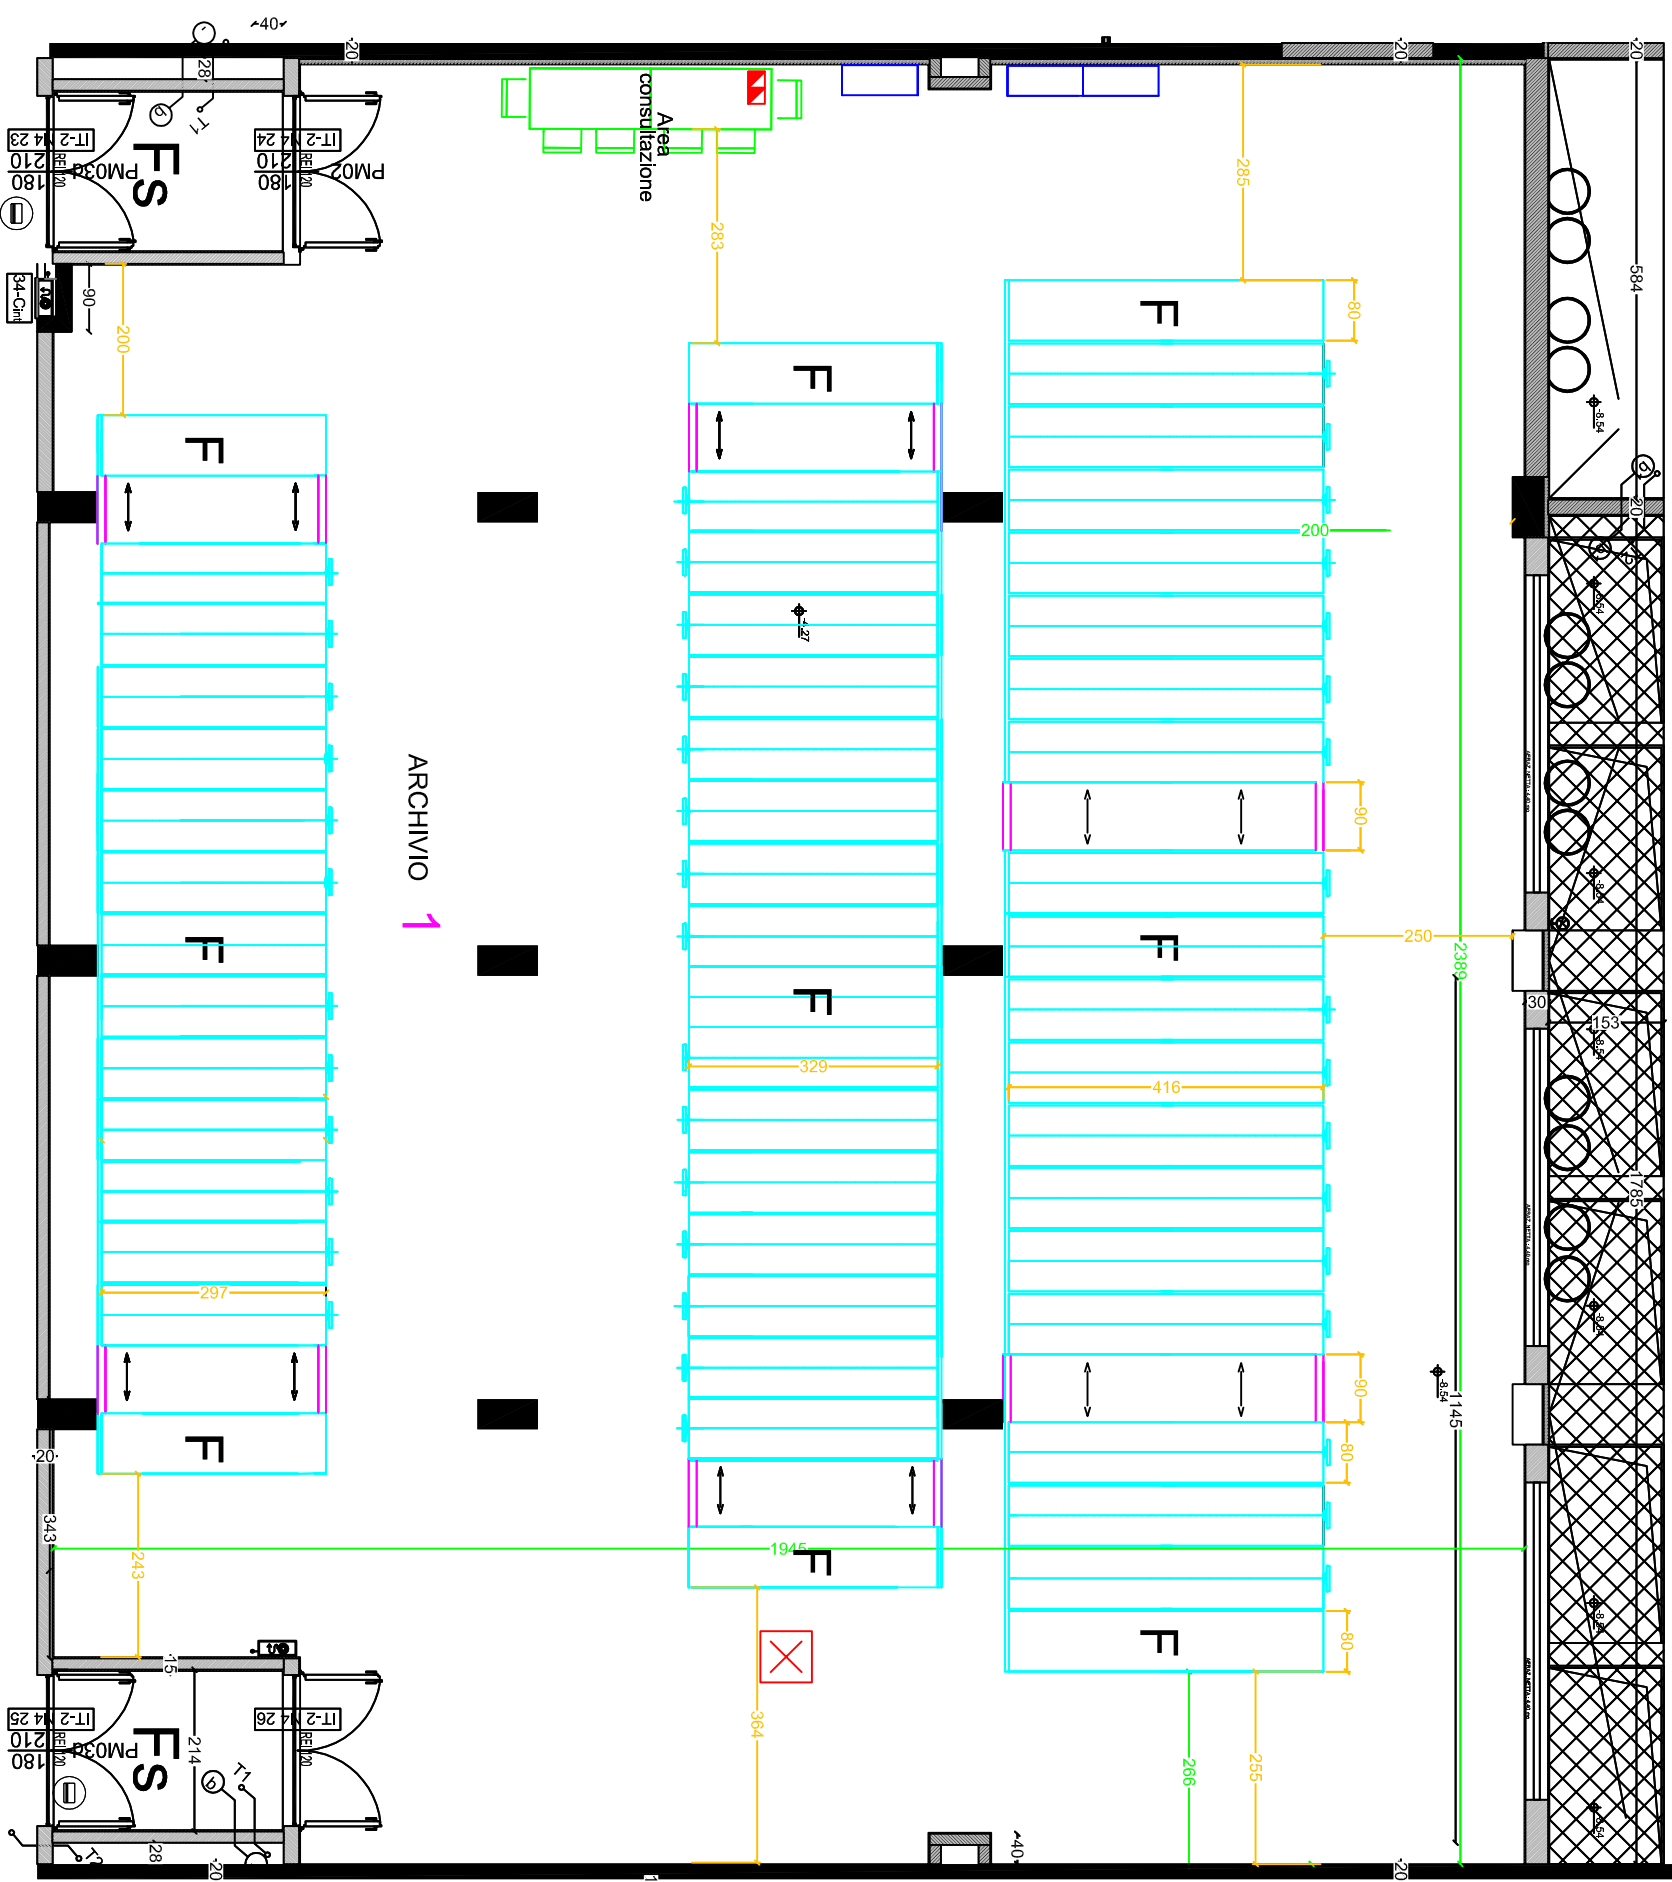

**REGIONE
PIEMONTE**

Direzione Risorse Finanziarie e Patrimonio

SEDE UNICA REGIONE PIEMONTE PIANO - 2

PIANTA ARCHIVIO 1 SCALA 1:100

LEGENDA

- F Moduli fissi
- Armadi compatibili
- Piste di scorrimento in acciaio
- Arredi (esclusi dalla fornitura)
- Scaffali metallici (esclusi dalla fornitura)
- Gruppi prese elettriche, fonie e dati (esclusi dalla fornitura)