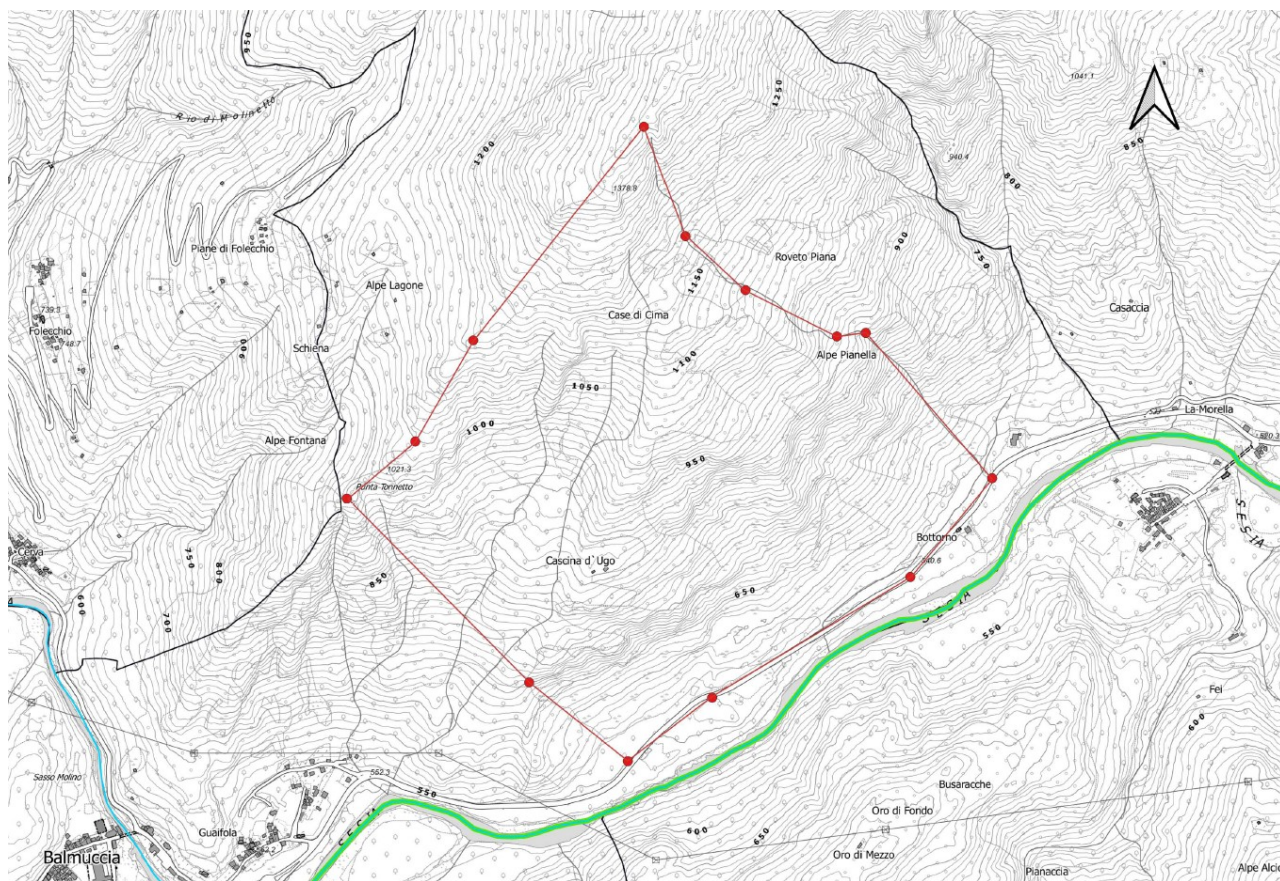

ALLEGATO A

Coordinate dei vertici del poligono

EST: NORD:

- 434297, 5075955
- 434392, 5075702
- 434531, 5075577
- 434742, 5075470
- 434809, 5075478
- 435101, 5075142
- 434912, 5074914
- 434454, 5074635
- 434260, 5074488
- 434032, 5074670
- 433611, 5075095
- 433769, 5075227
- 433903, 5075461