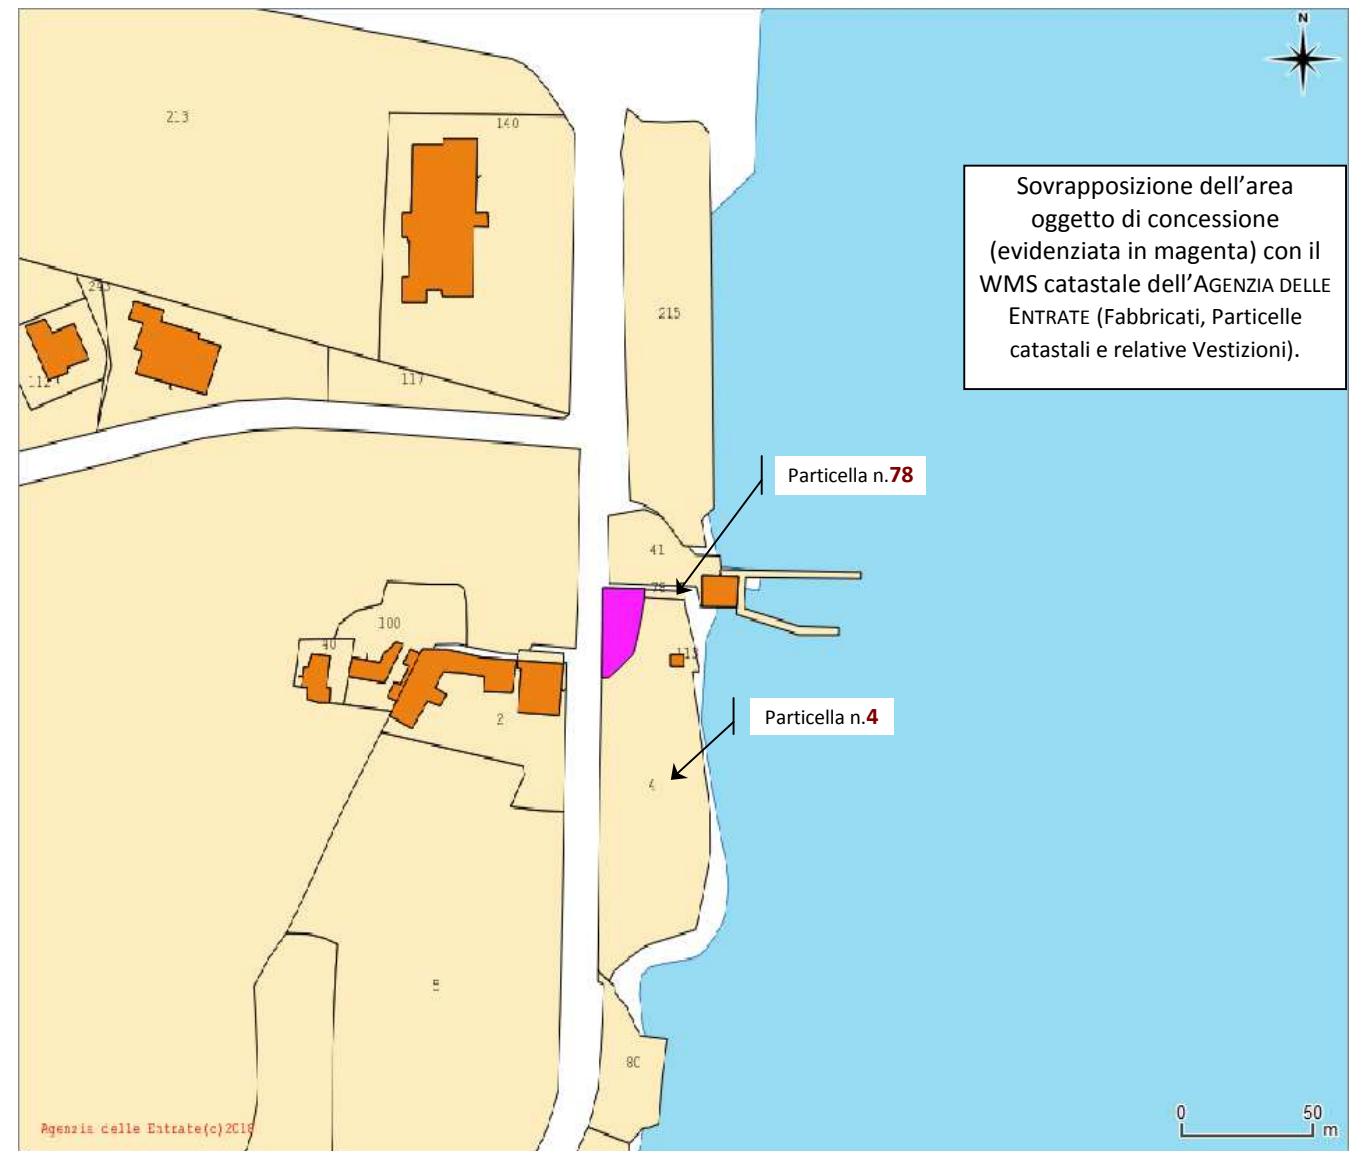

SCHEDA TECNICA
 (novembre 2018)

| CONCESSIONE DI PORZIONE DI TERRENO PER LA POSA DI UN CHIOSCO AMOVIBILE | |
|---|---|
| CANONE ANNUO DI CONCESSIONE | 2.215,00 € |
| UBICAZIONE | VERBANIA PALLANZA, Via Vittorio Veneto, fronte civico n.109 |
| IDENTIFICATIVI CATASTALI | Catasto Terreni: Foglio 83, Mappali 4 e 78 (entrambi in parte) |
| SUPERFICIE | 183,43 mq |
| DESTINAZIONE URBANISTICA | Aree per servizi ed attrezzature pubbliche e di uso pubblico - art.16, con i parametri di edificabilità risultanti dalle Norme Tecniche di Attuazione del PRGC |
| VINCOLI (Fonte :Certificato di destinazione Urbanistica del 23/01/2017) | Foglio 83, Mappali 4 e 78 ricadono in area di interesse storico e paesaggistico ex art. 24 punto 1 L.R. 56/77 Foglio 83, Mappali 4 e 78 ricadono in vincolo di cui al D.Lgs. 42/2004 (Vincolo paesaggistico posto per decreto) Foglio 83, Mappale 4 ricade in parte in classe IIIa3 di cui all'art. 48 punto 3 delle N.A. relative allo studio geologico del PRG approvato con D.G.R. n. 13-2018 del 23/01/06 Foglio 83, Mappali 4 (in parte) e 78 ricadono in classe IIIb7 di cui all'art. 49 punto 7 delle N.A. relative allo studio geologico del PRG approvato con D.G.R. n. 13-2018 del 23/01/06. |
| USO ATTUALE | Occupata dal precedente concessionario |
| BREVE DESCRIZIONE | Porzione di terreno pianeggiante parzialmente piantumata, delimitata da recinzione, posta fra Via Vittorio Veneto e la pista ciclabile che costeggia il lago Maggiore da adibire per la posa di un chiosco prefabbricato e amovibile da destinare ad attività di commercio di <i>souvenir</i> e di somministrazione al pubblico di alimenti e bevande. |

Sovrapposizione dell'area oggetto di concessione con la vista aerea estiva di GOOGLE SATELLITE.

Google Maps 111 Via Vittorio Veneto

Sovrapposizione dell'area oggetto di concessione (evidenziata in magenta) con il WMS catastale dell'AGENZIA DELLE ENTRATE (Fabbricati, Particelle catastali e relative Vestizioni).