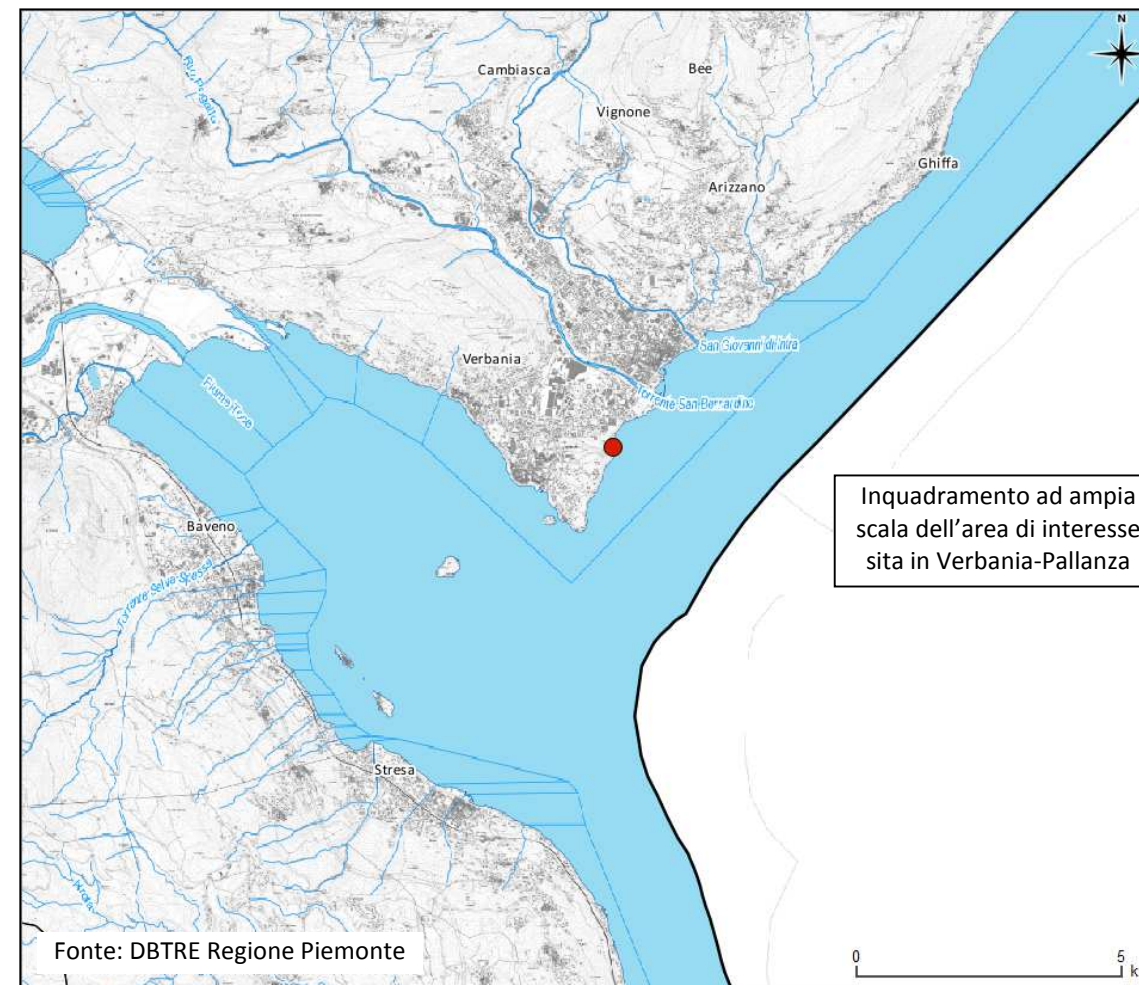

Sovrapposizione dell'area oggetto di concessione con la vista aerea estiva di GOOGLE SATELLITE.

Google Maps 111 Via Vittorio Veneto

Sovrapposizione dell'area oggetto di concessione (evidenziata in magenta) con il WMS catastale dell'AGENZIA DELLE ENTRATE (Fabbricati, Particelle catastali e relative Vestizioni).

Google Maps 105 Via Vittorio Veneto
vista stradale dell'area

Google

Data dell'immagine: ott 2017 © 2018 Google

Google

Data dell'immagine: ott 2017 © 2018 Google