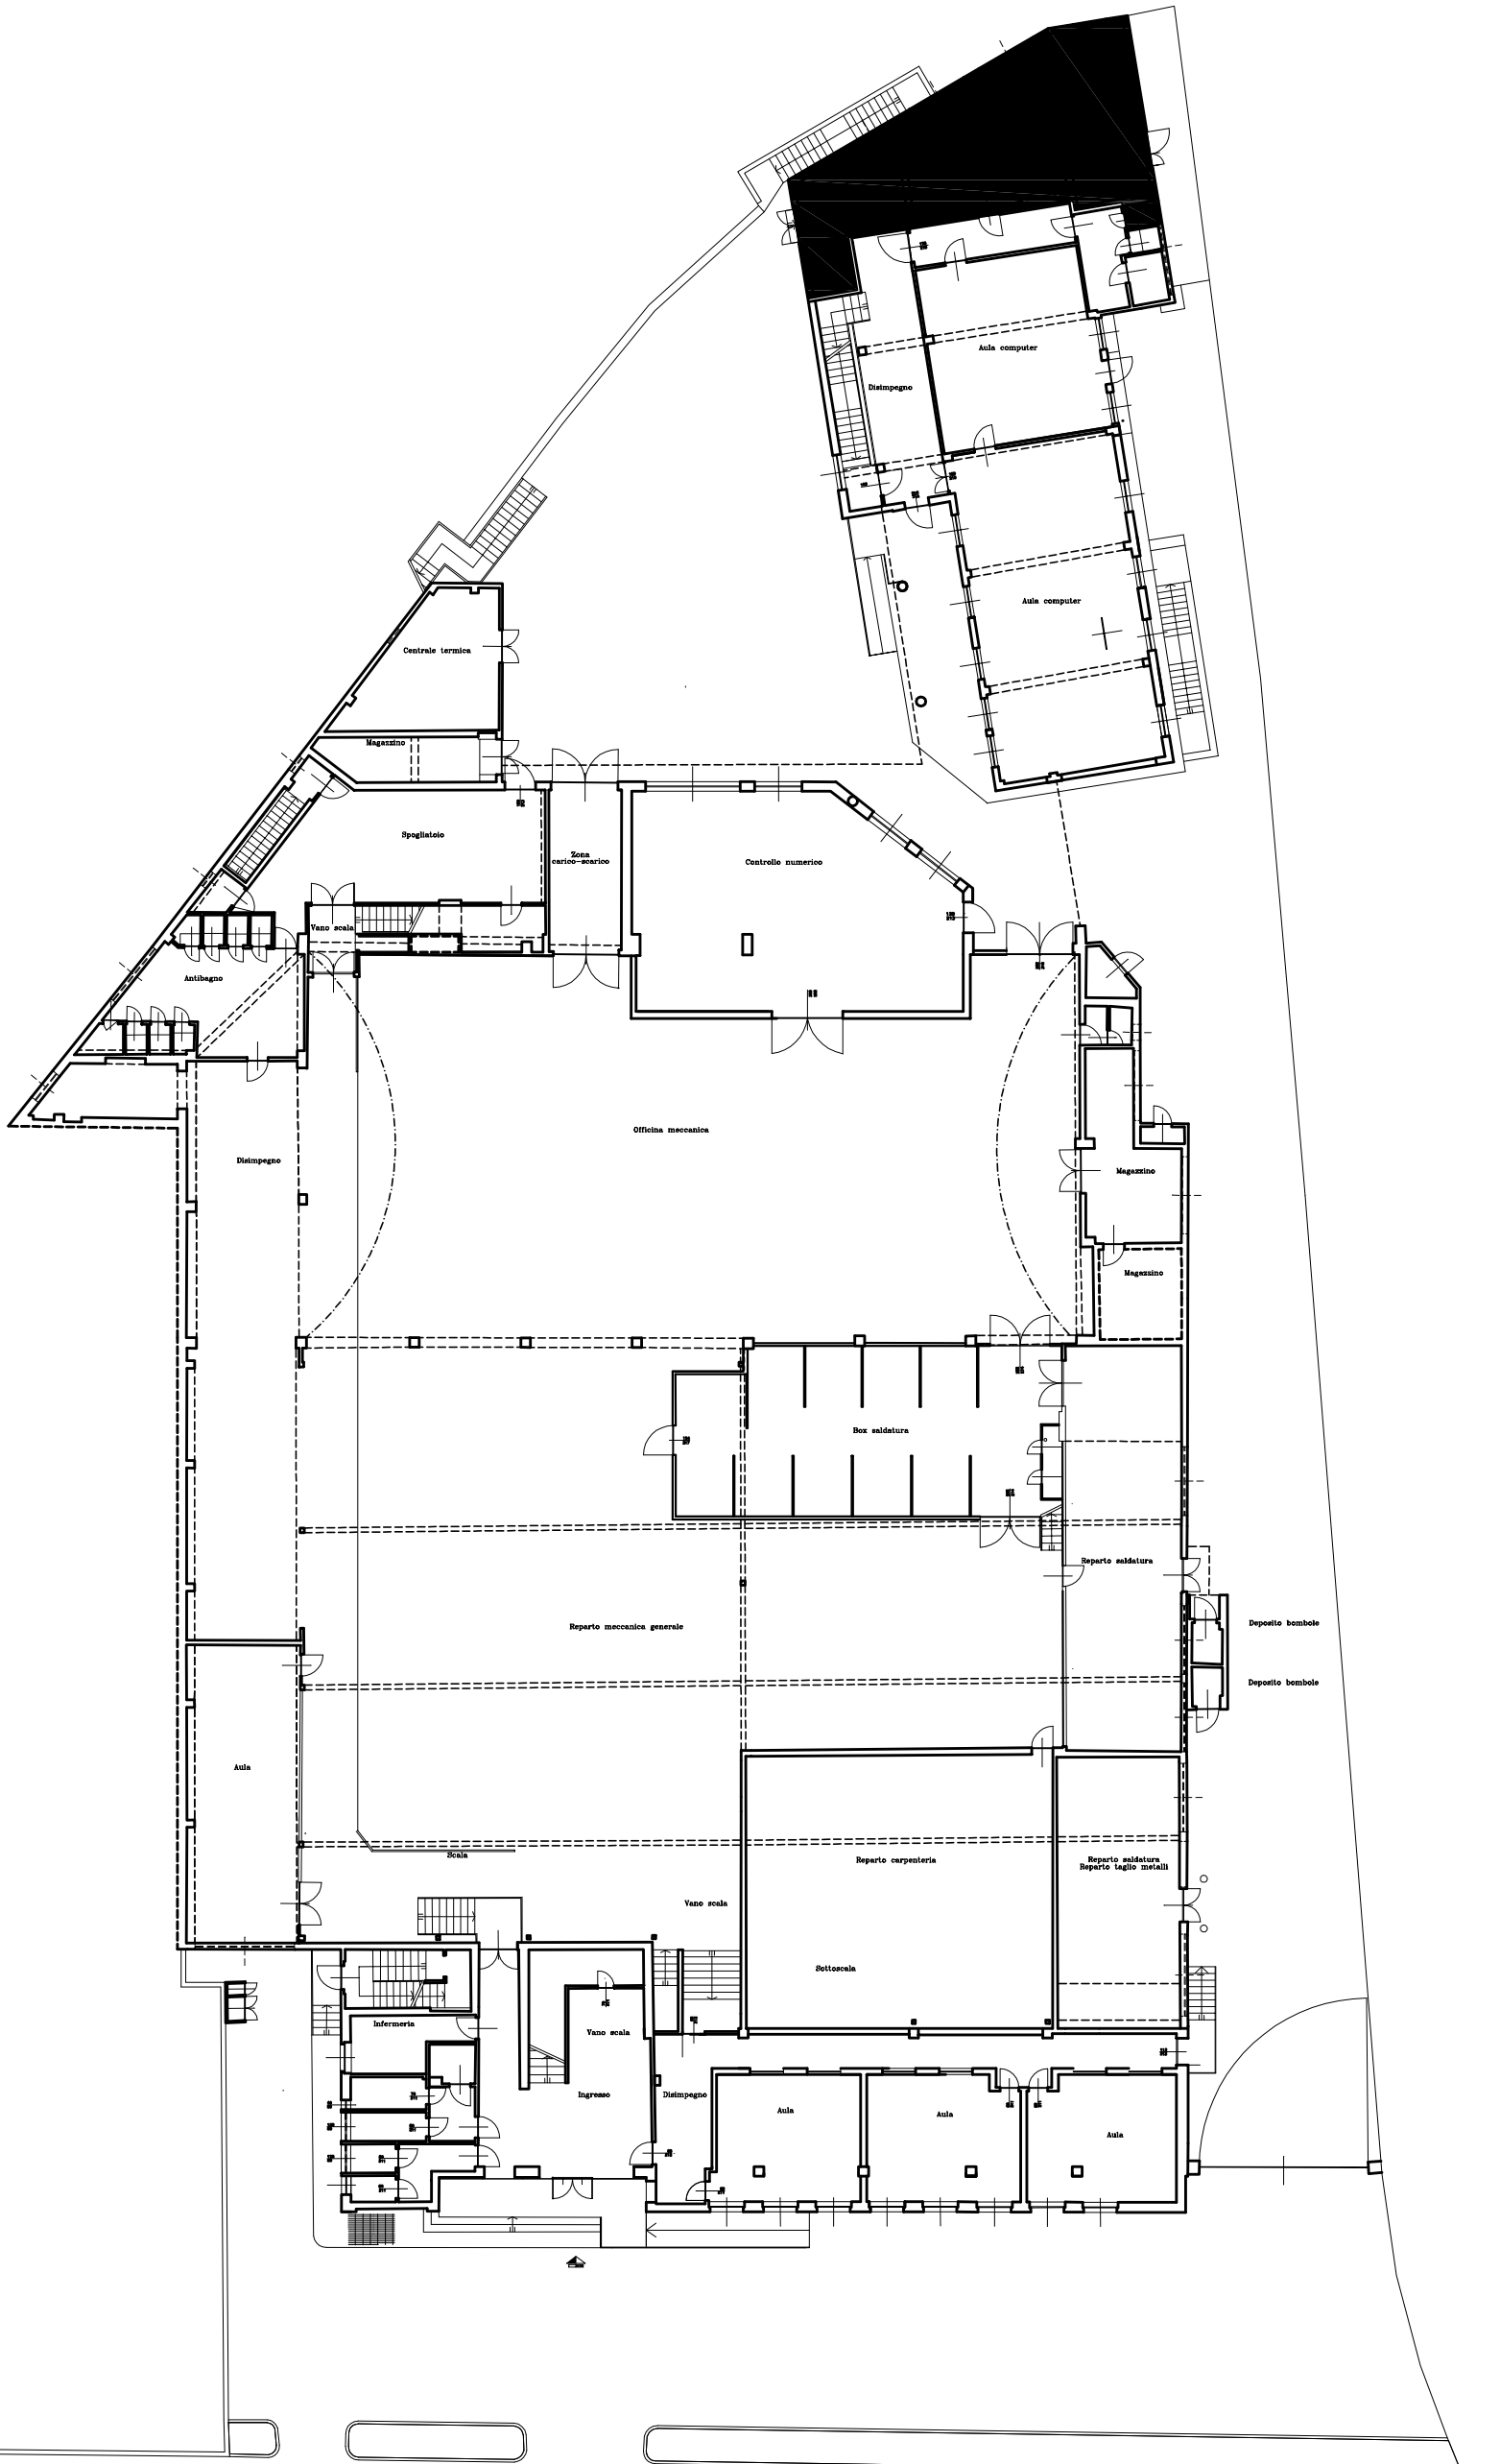

C.F.P.
Via Don Orione
VERZUOLO
codice immobile: 0085

oggetto:
RILIEVO
ARCHITETTONICO

elaborato:
PIANTA
PIANO TERRENO

scala:
1:100

scala di stampa:
1:10

ctb:
cartografia edilizia

codice elaborato:
CN-VERZUOLO-CE0085 Via Don Orione 37-U01-FR1RPL004

data rilaborazione:
22/09/2011

data aggiornamento:
22/09/2011

■ Uffici Regione Piemonte